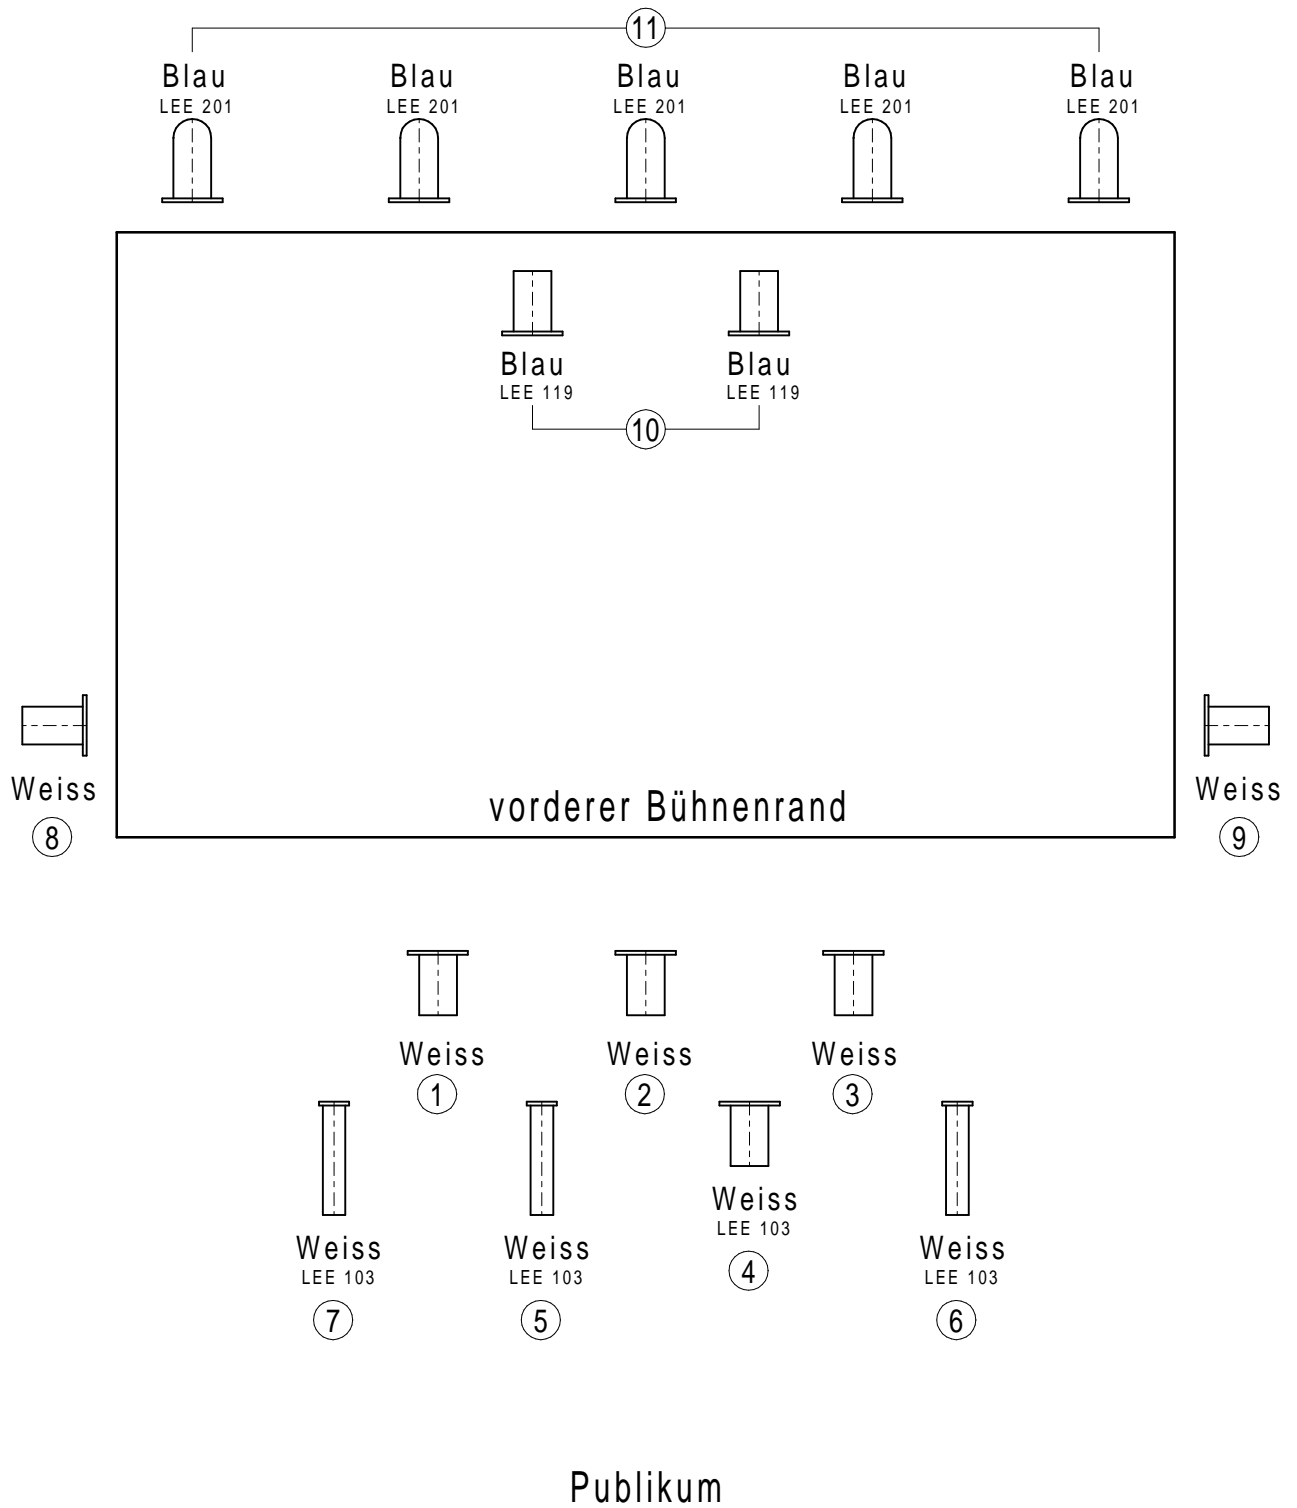

# Lichtplan VOXTASY für Programm: "Öppis Purs"

 = PAR

 = PC

 = Profiler

① = Kanalnummer