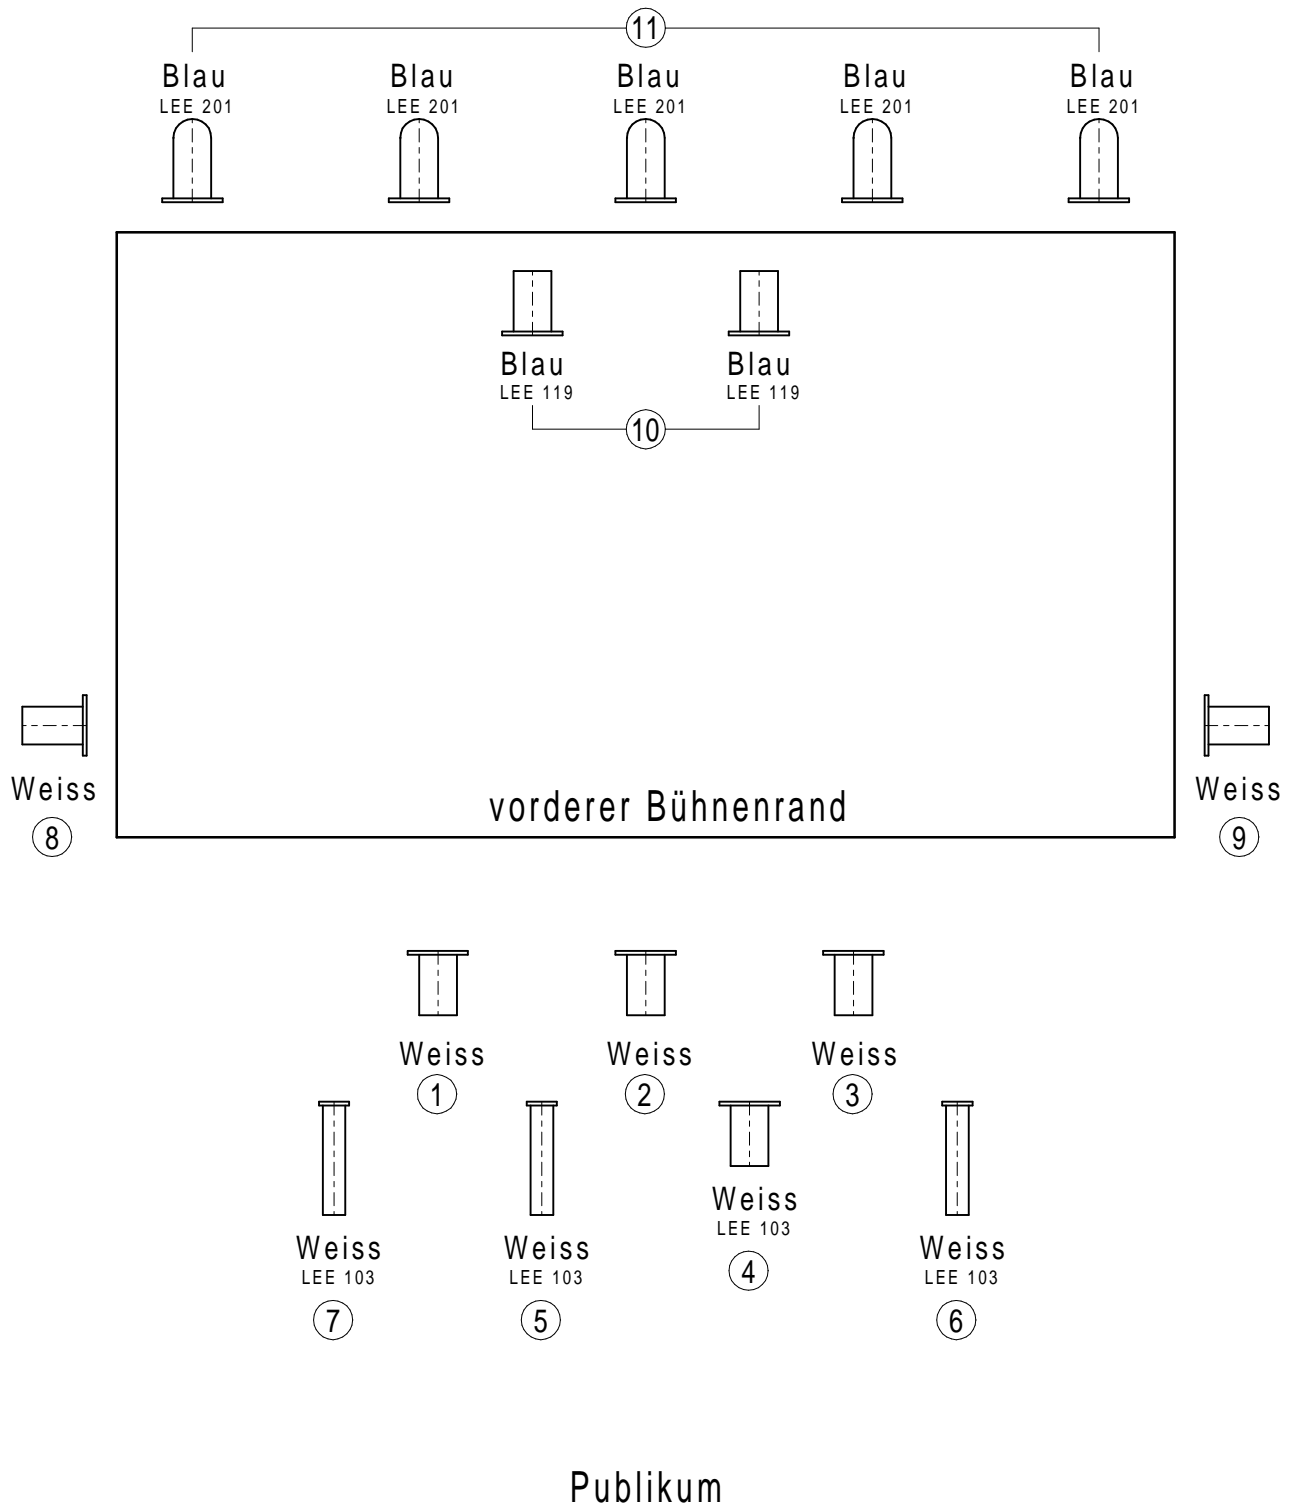

Lichtplan VOXTASY für Programm: "Öppis Purs"

 = PAR

 = PC

 = Profiler

① = Kanalnummer