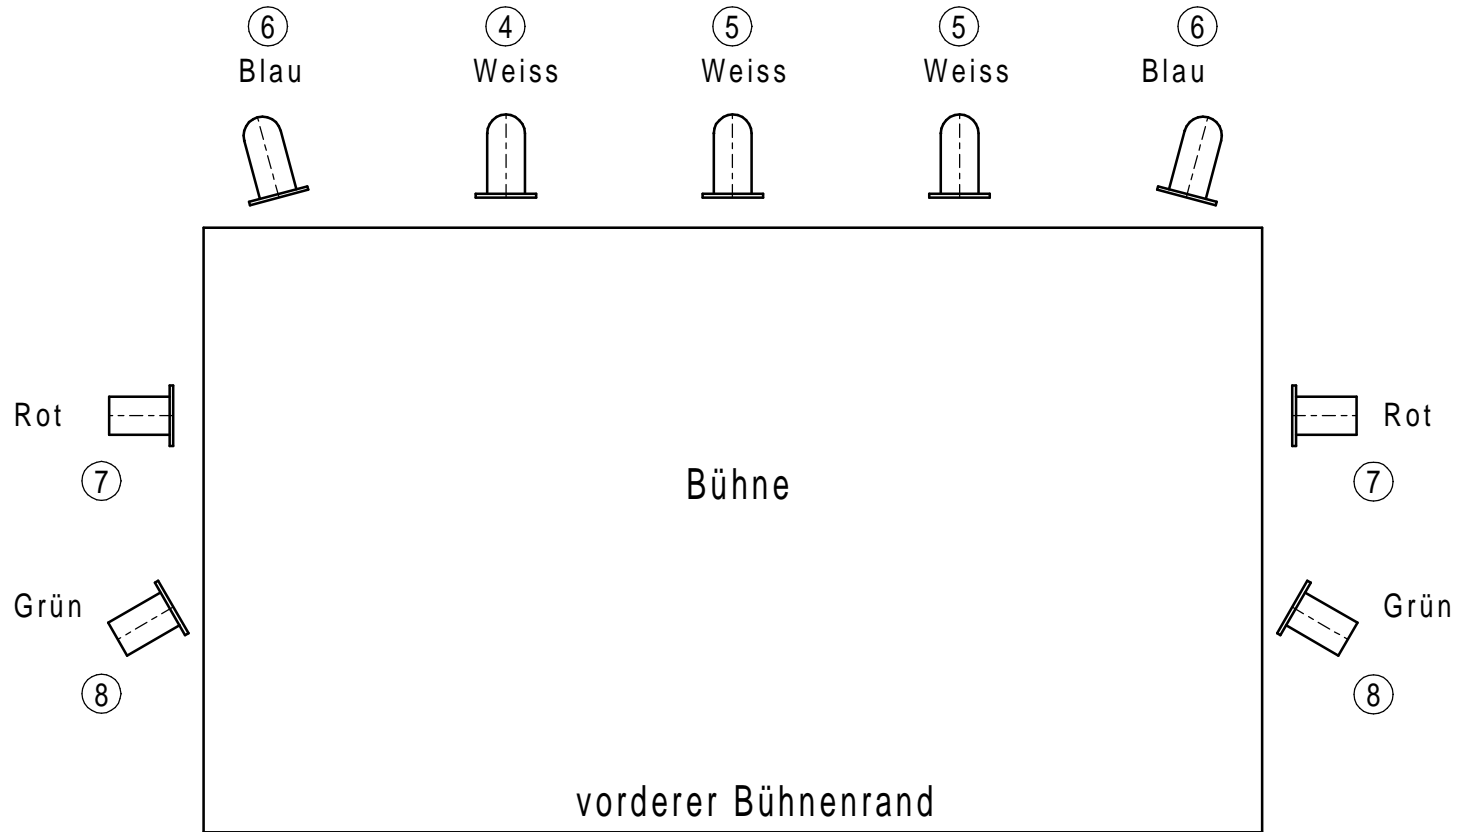

Lichtplan VOXTASY

 = PAR

 = PC

 = Profiler

 = Verfolger

① = Kanalnummer

Effekte (sofern vorhanden):

Nebelmaschine
Discokugel